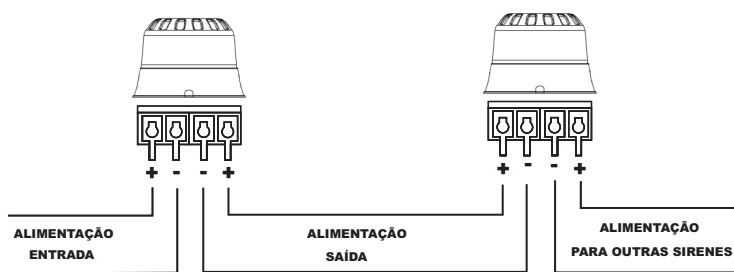

WHATSAPP : 99475-0724

CARACTERÍSTICAS TÉCNICAS :

VOLTAGEM :..... BIVOLT 12 e 24 VDC

PRESSÃO SONORA : 110 dB máx.

CONSUMO CORRENTE: 35 mA em 12V / 45mA em 24V

TIPO DE SOM : BITONAL

(2 velocidades seleção por jumper)

MATERIAL : ABS / ACRILICO

LED de ALTO BRILHO : 20 LEDS

COR : VERMELHA

ESQUEMA ELÉTRICO DE LIGAÇÃO EM SÉRIE :

GK-50

SIRENE AUDIOVISUAL

PARA ABRIR GIRE
NO SENTIDO
ANTI - HORÁRIO

ENTRADA PARA ELETRODUTOS DE 1/2 POLEGADA